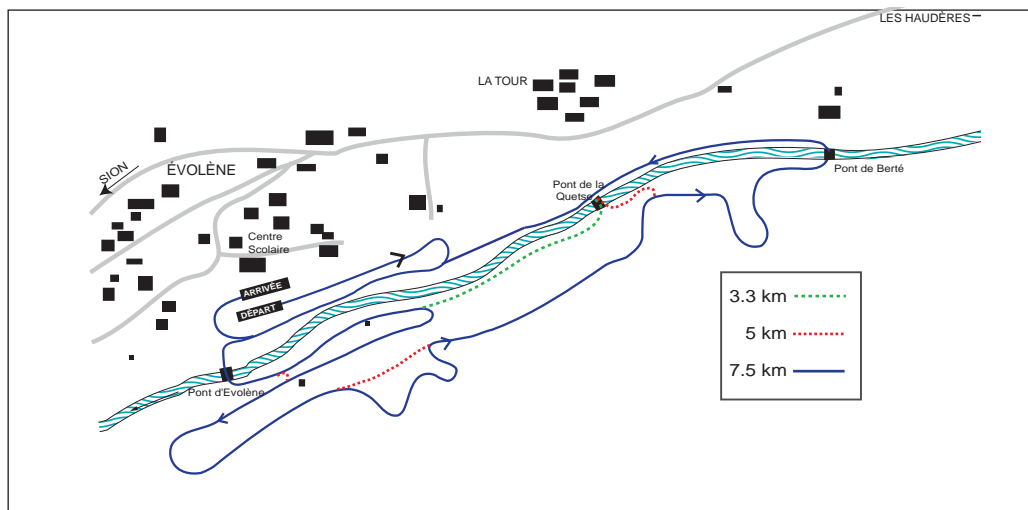

46°06'31"N
7°29'53"E

École de parapente

Via Ferrata, Alpinisme

Location – vente VTT

Équipement Randonnée

Nutrition sportive : Overstim's

027 283 22 11
SPORT
EVASION

contact@sport-evasion.ch

www.sport-evasion.ch

M A G A S I N D E S P O R T CH-1983 ÉVOLÈNE

CRAFT 

EVOLARACING 

 icebreaker® MERINO

FISCHER 

Descriptions des parcours individuels

Parcours pour les courses adultes