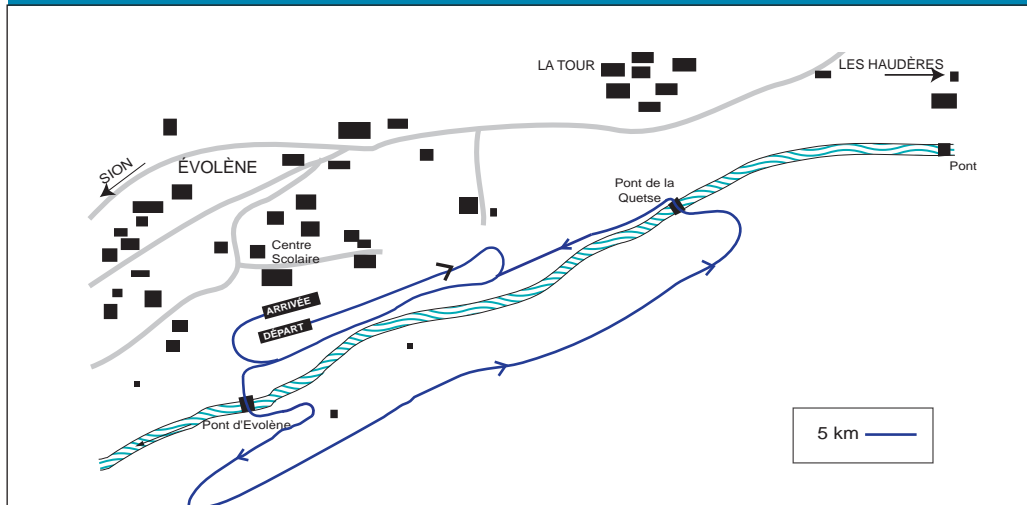

Descriptions des parcours relais

Parcours pour les courses adultes