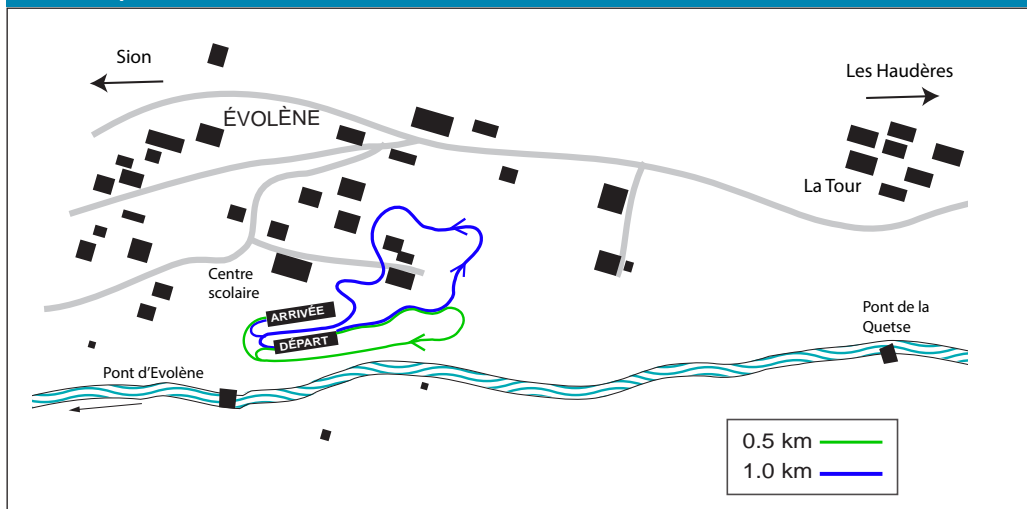

Sur la piste de ski de fond - Bus navette gratuit pour ski alpin

Tél. 027 283 22 24 - www.laniva.ch

Descriptions des parcours relais

Parcours pour les courses adultes

Parcours pour les courses enfants

an ako lodge